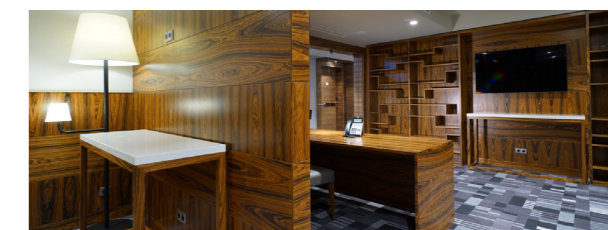

Drewniane zabudowy z efektywnie wyeksponowanymi formami.