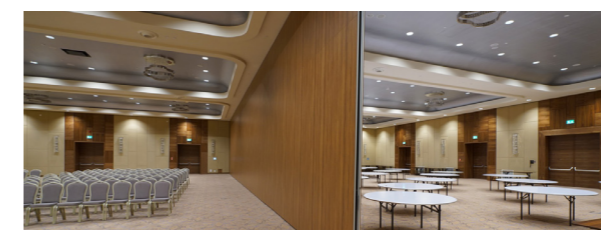

Przestronne sale konferencyjno-bankietowe.