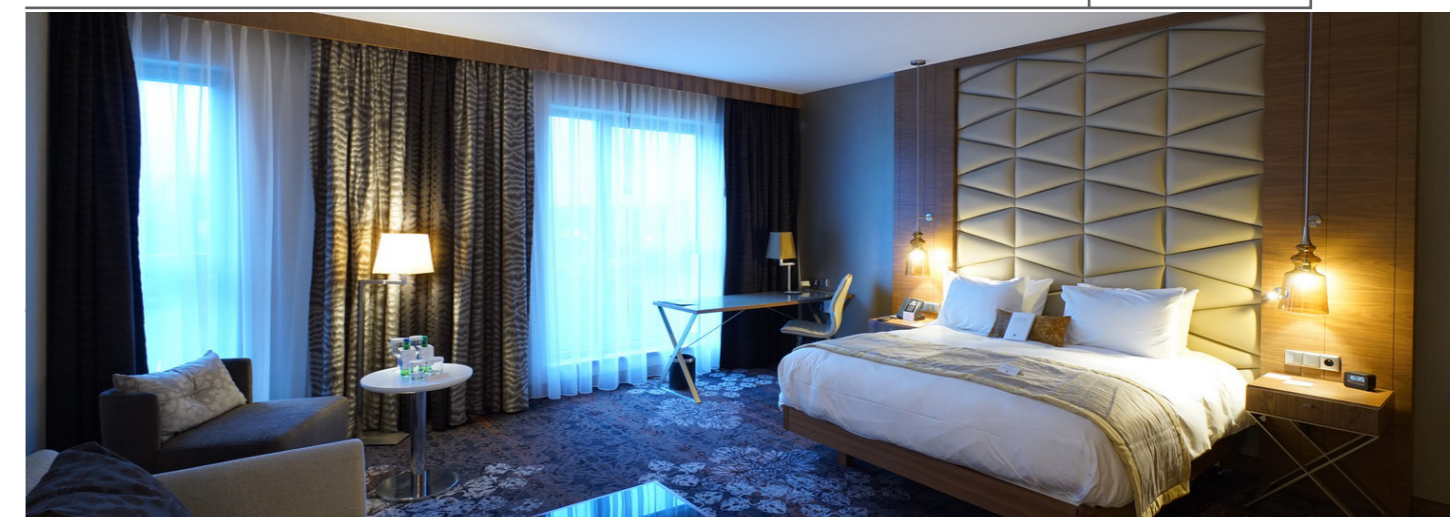

Przestronne pokoje, łóżka z pikowanym wezglowiem.

FAST SA kompleksowo zrealizował prace związane z wyposażeniem wnętrza hotelu DoubleTree by Hilton w Krakowie. Jest to kolejny hotel realizowany dla tej sieci, jednak do tej pory największy wyposażony całościowo przez FAST SA. Zakres prac w DTBH obejmował produkcję i montaż mebli do 232 pokoi oraz części wspólnych hotelu, w tym także elementów tapicerowanych. Dużym wyzwaniem była realizacja tak dużego projektu w stosunkowo krótkim czasie. DoubleTree by Hilton jest częścią pierwszego w Polsce dwumarkowego obiektu sieci Hilton. Druga część kompleksu, także wyposażona przez naszą

firmę - Hampton by Hilton Kraków - została otwarta w maju tego roku - razem około 393 pokoi oraz podwójne przestrzenie publiczne. FAST SA, jako specjalista od projektów o wysokim poziomie technologicznym, zrealizował całość prac stolarskich, w tym nieprzeciętne zabudowy z efektywnie wyeksponowanymi formami. Projekt wymagał doskonałej koordynacji oraz sprawnego reagowania na zmieniające się w trakcie realizacji założenia, co w znaczny sposób wpływało na częste spowolnienia i przyspieszenia działań wynikających z harmonogramu. Należy jednak wziąć pod uwagę fakt, iż jest to jeden z pierwszych na świecie, a