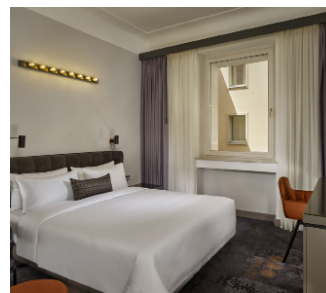

Ogromne uznanie zyskała nasza ostatnia realizacja z zakresu wyposażenia wnętrz czterogwiazdkowy Hotel Park Plaza w Norymberdze, pierwszy tak kompleksowo wykonany obiekt dla tej niezwykle wymagającej sieci. Hotel z powodzeniem łączy w sobie biznesową elegancję i urokliwy rodzinny klimat sprzyjający odpoczynkowi. Ze względu na swoje niezwykle atrakcyjne położenie w najbliższym sąsiedztwie dworca kolejowego, starego miasta oraz popularnego kompleksu handlowego Park Plaza jest jednym z najczęściej odwiedzanych hoteli

w mieście. Zakres prac FAST objął wyposażenie wszystkich pokoi oraz przestrzeni publicznych obiektu - lobby, recepcję, restaurację, sale konferencyjne, bibliotekę oraz toalety. W przestrzeniach publicznych wykorzystano elementy z gętego corianu oraz kerrocku. Hotel powstał w starym, adaptowanym w tym celu budynku, więc ze względu na konieczność produkcji mebli indywidualnych praktycznie do każdego pomieszczenia, projekt był niezwykle wymagający, tak pod kątem organizacyjnym, jak i technologicznym. Montaż odbywał się czę-

ściowo podczas budowy i remontu co dodatkowo komplikowało zadanie. Nad realizacją projektu pracowało równoległe 4 konstruktorów, a nadzór inwestycji przez międzynarodową grupę PM skutkowało przenikaniem się wielu różnorodnych standardów pracy. Na pewno był to projekt, w którym nadzwyczaj często dokonywana była aktualizacja harmonogramu – twierdzi Wojciech Kosmala, Project Manager w FAST. - Oczywiście realizacja została dopięta na ostatni guzik i z satysfakcją prezentujemy ją w naszym portfolio – dodaje.

Pokój