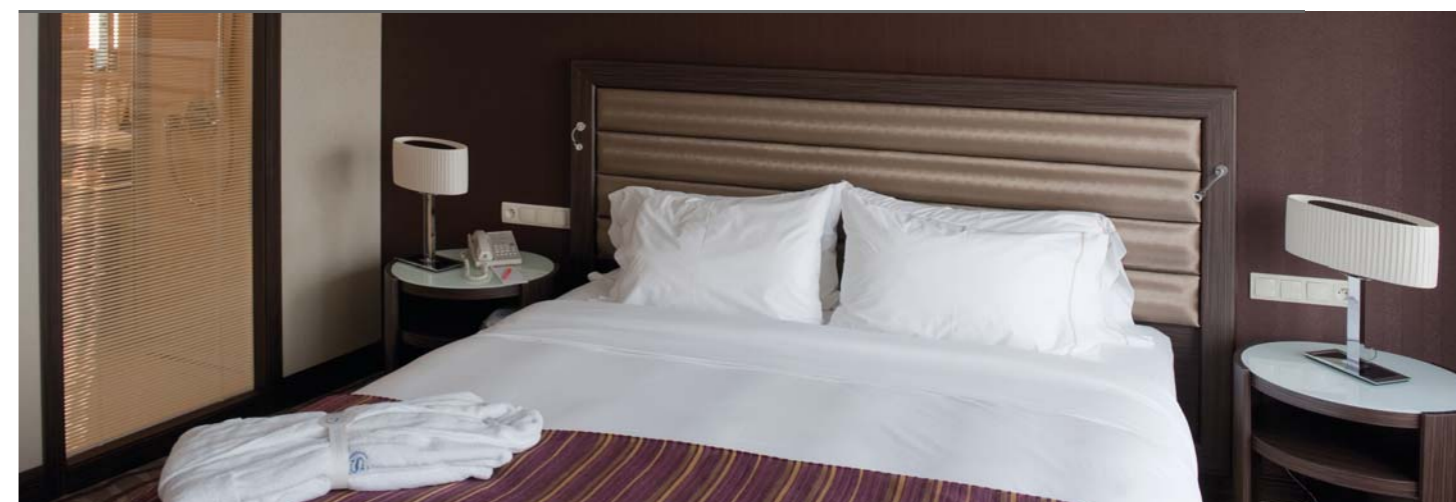

Łóżko sypialniane o prostokątnym zagłowiei zestawione z owalnymi stolikami nocnymi.

Warszawski Sheraton, cieszący się renomą na całym świecie, do współpracy wybrał właśnie FAST SA. - Silnym argumentem były rekomendacje wystawione firmie przez Sheraton w Sopocie oraz pochlebne opinie o naszych realizacjach dla innych luksusowych hoteli. Nasze projekty mówią same za siebie, a ich najwyższa jakość jest najlepszą

wizytówką FAST SA – stwierdził Jacek Szczutowski, Project Manager FAST SA. Realizacja dla hotelu Sheraton w Warszawie obejmowała remont i całkowitą wymianę wyposażenia apartamentów w funkcjonującym hotelu: mebli do aneksów kuchennych, salonów, sypialni oraz łazienek. FAST SA dostarczył i zamontował

również szklane przepierzenia oddzielające łazienki od sypialni. Projekt wyróżnia elegancka prostota formy, której dopełnieniem jest zastosowanie łukowych płaszczyzn. Najwyższe standardy jakości, właściwe dla sieci Sheraton, wymagały zastosowania materiałów z najwyższej półki oraz wdrażania nowatorskich rozwiązań projektowych.

Jacek Szczutowski
Wyposażenie wnętrz
E. jacek.szczutowski@fast.pl

Jadalnia wydzielona w przestrzeni salonu: kanapa naścienna, stół i krzesła.

Fornirowana szafka łazienkowa ze szklanym blatem została wykonana z materiałów odpornych na działanie wilgoci.