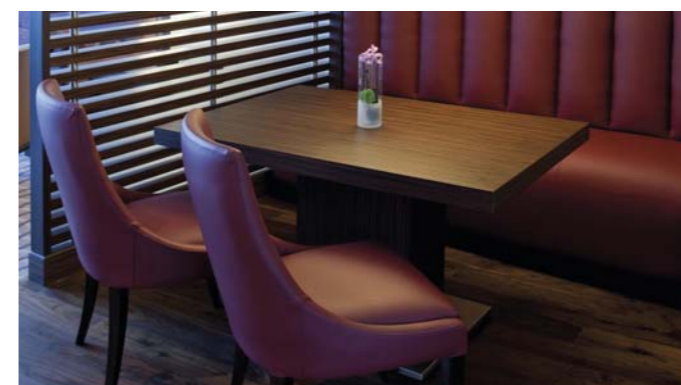

Łóżko sypialniane o prostokątnym zagłowiei zestawione z owalnymi stolikami nocnymi.

Warszawski Sheraton, cieszący się renomą na całym świecie, do współpracy wybrał właśnie FAST SA. - Silnym argumentem były rekomendacje wystawione firmie przez Sheraton w Sopocie oraz pochlebne opinie o naszych realizacjach dla innych luksusowych hoteli. Nasze projekty mówią same za siebie, a ich najwyższa jakość jest najlepszą

wizytówką FAST SA – stwierdził Jacek Szczutowski, Project Manager FAST SA. Realizacja dla hotelu Sheraton w Warszawie obejmowała remont i całkowitą wymianę wyposażenia apartamentów w funkcjonującym hotelu: mebli do aneksów kuchennych, salonów, sypialni oraz łazienek. FAST SA dostarczył i zamontował

Jacek Szczutowski
Wyposażenie wnętrz
E. jacek.szczutowski@fast.pl

Jadalnia wydzielona w przestrzeni salonu: kanapa naścienna, stół i krzesła.

Fornirowana szafka łazienkowa ze szklanym blatem została wykonana z materiałów odpornych na działanie wilgoci.