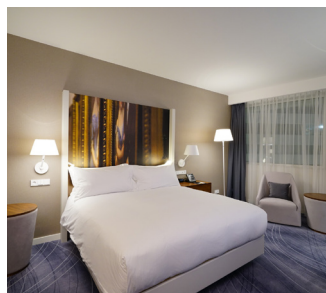

FAST zakończył realizację kompleksowego wyposażenia meblowego pokoi hotelowych oraz przestrzeni publicznych hotelu DoubleTree by Hilton we Wrocławiu. Jest to kolejny już hotel tej sieci w naszym portfolio. Obiekt ten położony jest w samym centrum Wrocławia i jest częścią nowoczesnego kompleksu OVO. Hotel oferuje swoim gościom 135 pokoi standardowych, 14 pokoi delu-

xe, 28 pokoi executive, 12 apartamentów, salon executive, 10 uniwersalnych sal konferencyjnych, w tym sala balowa o powierzchni 317 metrów kwadratowych. Realizacja była niezwykle wymagająca, jednakże dzięki naszemu systemowi zarządzania projektami opartemu na metodologii IPMA, udało się wszystko doskonale skoordynować. Wspomniane procedury, ze względu na swoją uniwersalność,

ułatwiają komunikację pomiędzy profesjonalistami – uważa Andrzej Haak, nadzorujący projekt ze strony FAST - Trzeba powiedzieć, że z takimi właśnie firmami dane nam było współpracować. Zarówno inwestor, jak i generalny wykonawca to firmy gruntownie przygotowane do realizacji takich projektów. Mam nadzieję, że również oni postrzegają tak firmę FAST - dodaje.

Pokoje